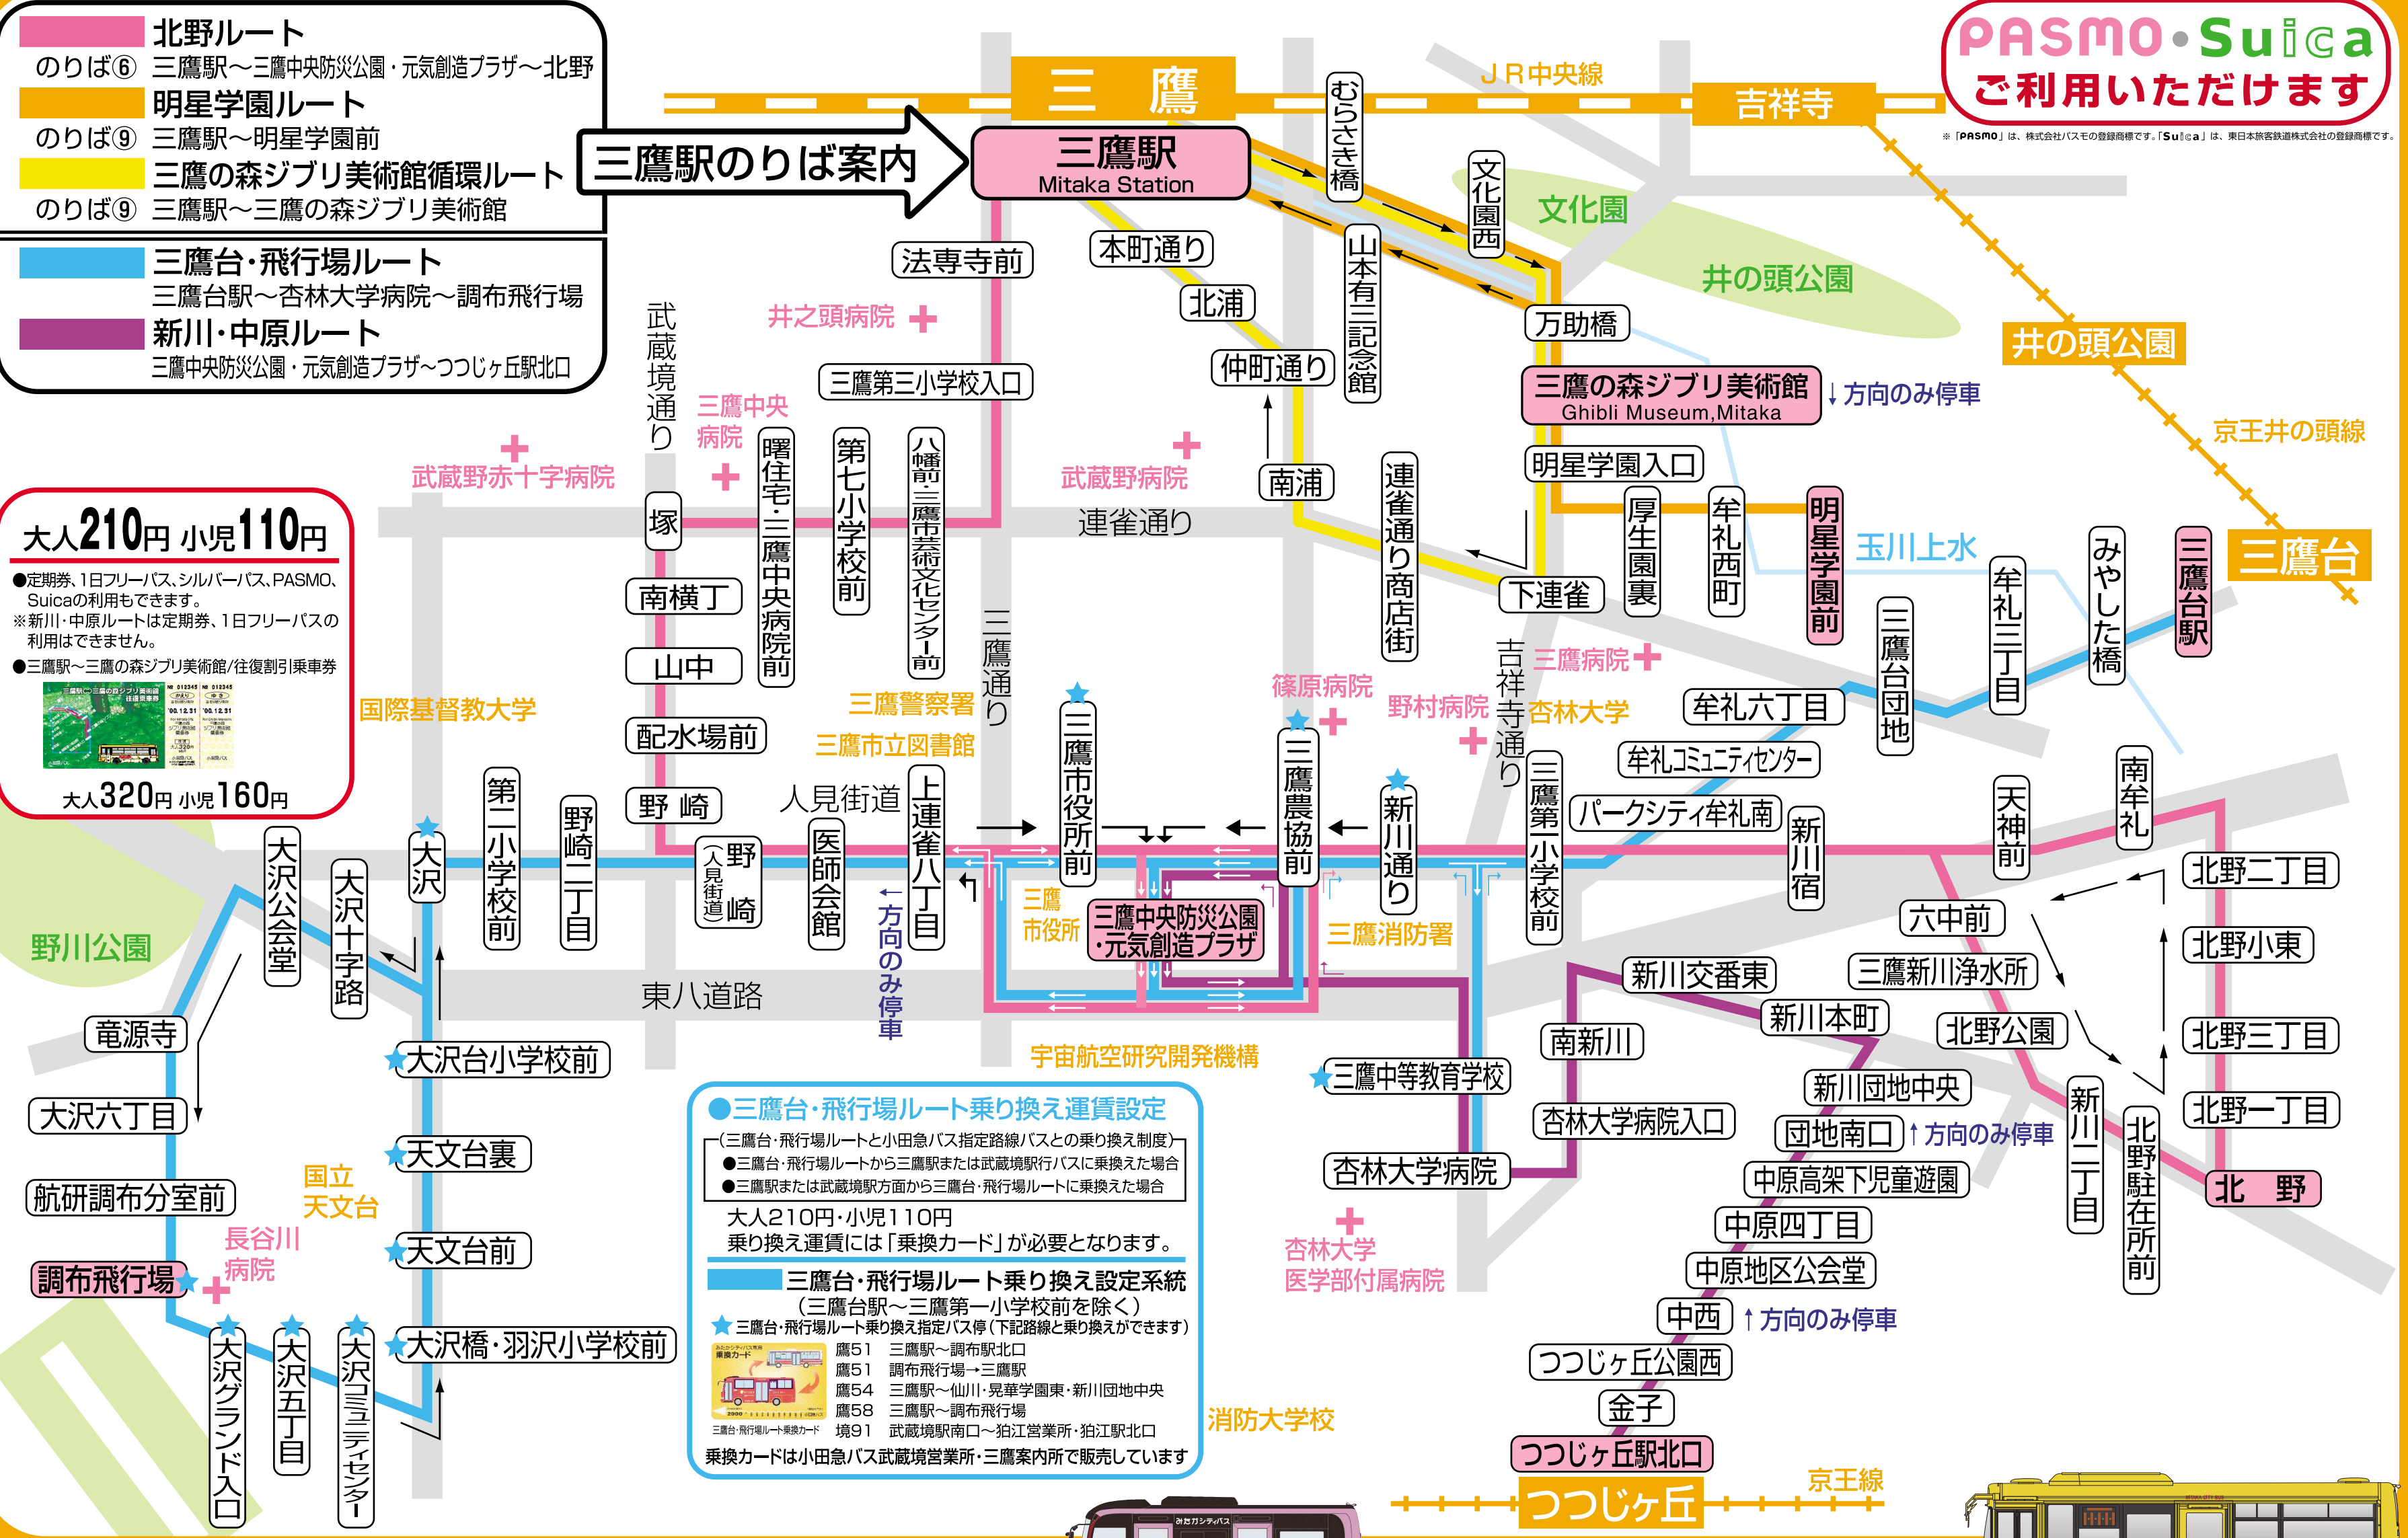

PASMO・Suica
ご利用いただけます

※「PASMO」は、株式会社バスモの登録商標です。「Suica」は、東日本旅客鉄道株式会社の登録商標です。

- 北野ルート**
のりば⑥ 三鷹駅～三鷹中央防災公園・元気創造プラザ～北野
- 明星学園ルート**
のりば⑨ 三鷹駅～明星学園前
- 三鷹の森ジブリ美術館循環ルート**
のりば⑨ 三鷹駅～三鷹の森ジブリ美術館
- 三鷹台・飛行場ルート**
三鷹台駅～杏林大学病院～調布飛行場
- 新川・中原ルート**
三鷹中央防災公園・元気創造プラザ～つつじヶ丘駅北口

大人210円 小児110円

- 定期券、1日フリーパス、シルバーパス、PASMO、Suicaの利用もできます。
- ※新川・中原ルートは定期券、1日フリーパスの利用はできません。
- 三鷹駅～三鷹の森ジブリ美術館/往復割引乗車券

大人320円 小児160円

三鷹駅のりば案内

三鷹台・飛行場ルート乗り換え運賃設定
(三鷹台・飛行場ルートと小田急バス指定路線バスとの乗り換え制度)

- 三鷹台・飛行場ルートから三鷹駅または武蔵境駅行バスに乗り換えた場合
- 三鷹駅または武蔵境駅方面から三鷹台・飛行場ルートに乗り換えた場合

大人210円・小児110円
乗り換え運賃には「乗換カード」が必要となります。

三鷹台・飛行場ルート乗り換え設定系統
(三鷹台駅～三鷹第一小学校前を除く)

- ★三鷹台・飛行場ルート乗り換え指定バス停(下記路線と乗り換えができます)

鷹51	三鷹駅～調布駅北口
鷹51	調布飛行場→三鷹駅
鷹54	三鷹駅～仙川・児童学園東・新川団地中央
鷹58	三鷹駅～調布飛行場
境91	武蔵境駅南口～狛江営業所・狛江駅北口

三鷹台・飛行場ルート乗換カード
乗換カードは小田急バス武蔵境営業所・三鷹案内所で販売しています

みたかシティバス運行系統図

小田急バス