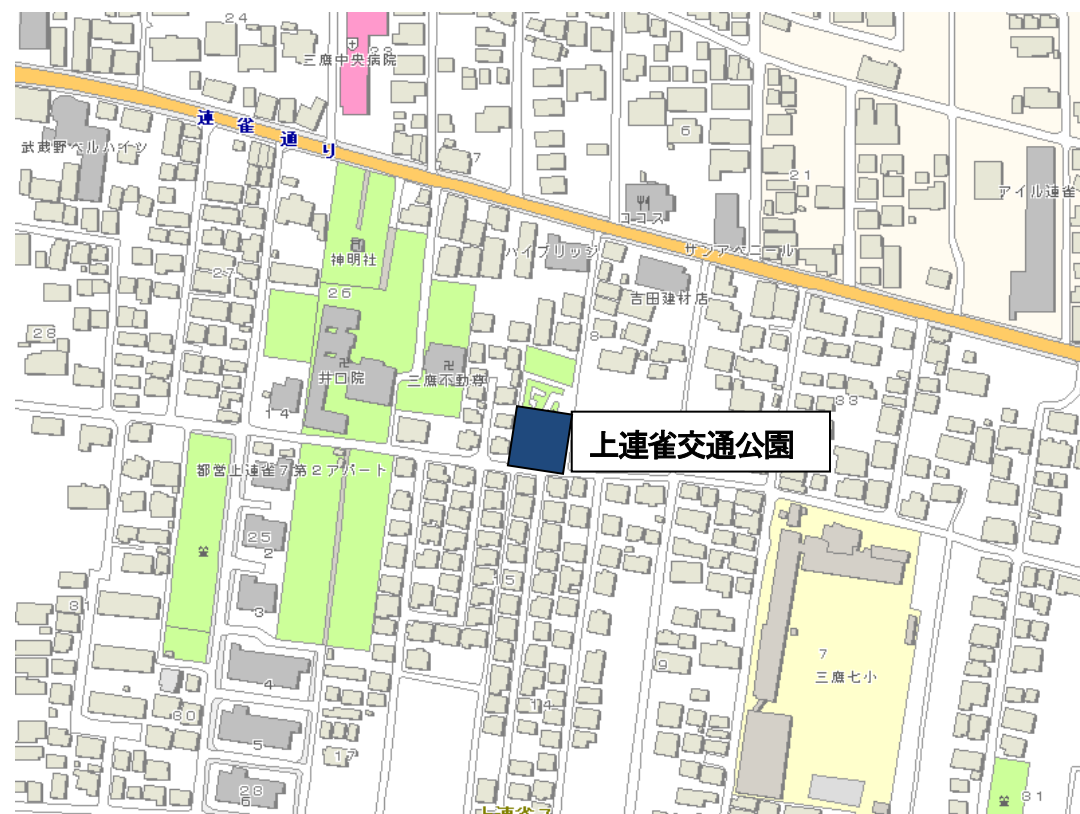

問い合わせ先

三鷹市上連雀7丁目8番13号

上連雀交通公園 管理事務所

Tel0422-48-8780

または

三鷹市野崎1丁目1番1号

三鷹市道路交通課都市交通係

Tel0422-45-1151 内線 2883

【案内図】

上連雀交通公園 利用ガイド

上連雀交通公園は、交通安全に関する知識と交通道徳を子どもたちに体験学習してもらい、交通事故を防止するための教育施設です。

公園内のルールを守り、快適にご利用ください。

平成29年4月

三鷹市 都市整備部 道路交通課都市交通係

施設の内容

- 模擬道路コースでの交通遊具の貸出し
 - 団体向けの交通安全教室（市交通安全教育指導員が実施します）
- 【開園 昭和54年5月27日 面積1,553㎡】

交通遊具

- 自転車 14インチ～ 22インチ
 - 足踏式ゴーカート 2台
 - 貸出し時間 10時～12時・13時～16時
（12時～13時は貸出しを行ないません）
- ※小さなお子様には必ず保護者が付添ってください。
- 利用時間 原則として1人1回30分以内

利用のご案内

- 利用できる人
子どもを主体としたすべての市民
市内にある小学校、幼稚園、保育園等の団体
- 開園時間
10時～12時・13時～16時
（12時～13時は昼休みの為、自転車等の貸出しを行ないません。
砂場や自分の自転車で遊ぶことは可能です。）
※自分の自転車での練習もできます。
※駐車場はありません。